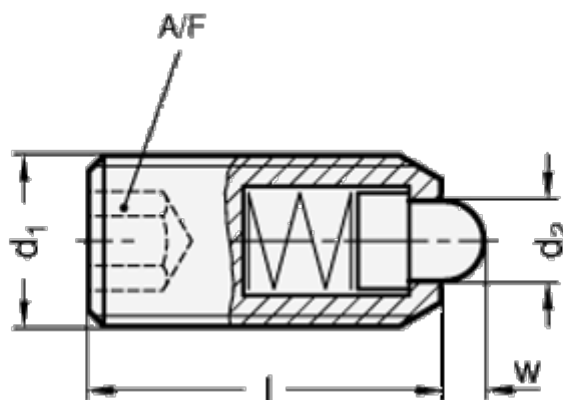

Varenummer: 206154M16B  
Beskrivelse: E+G trykstykke m.indv. 6-kant  
Stål, GN 615.4-M16-B

## Mål

d1	= M16
d2	= 8.5
Fjedertryk N bund	= 78
Fjedertryk N top	= 38
Længde l	= 33
W	= 4,5 +/-0,3